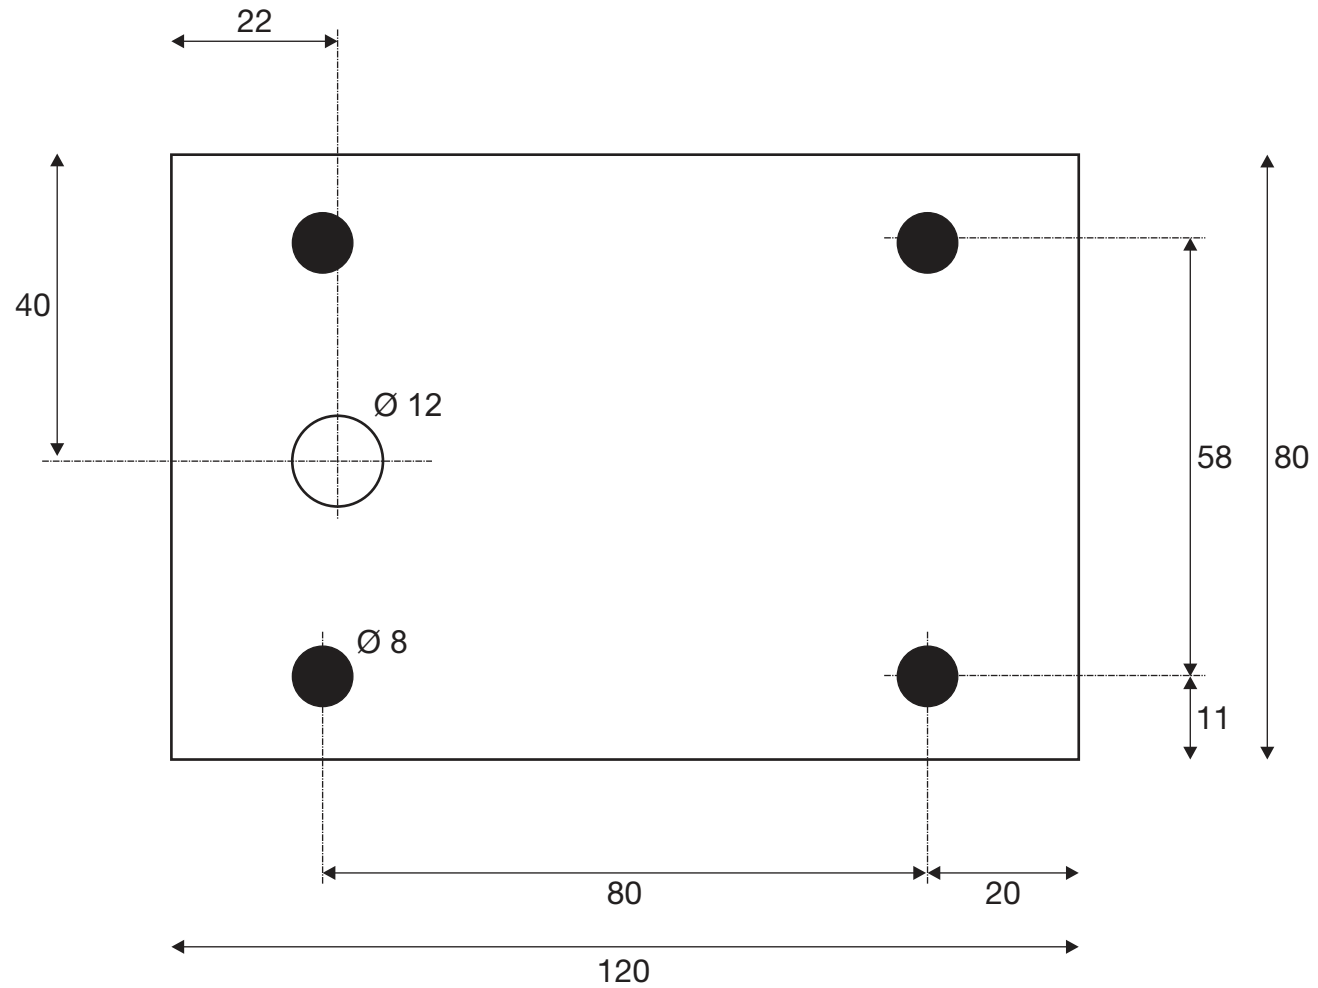

Item-no. 1000799 / 1000801  
 (mm)  
 not in scale  
 nicht maßstäblich

11.12.2017 SLV GmbH

Technische Änderungen vorbehalten. Technical Details are subject to change. Les détails techniques sont sujet à des changements. Nos reservamos el derecho a modificaciones técnicas. Modifiche tecniche riservate. Behoudens technische wijzigingen. Ret til tekniske ændringer forbeholdes. Zmiany techniczne zastrzeżone. Сохраняется право на внесение технических изменений. Techniska ändringar kan förekomma. Teknik değışiklik yapma hakkı saklıdır. A technikai részletek termékenként változhatnak.