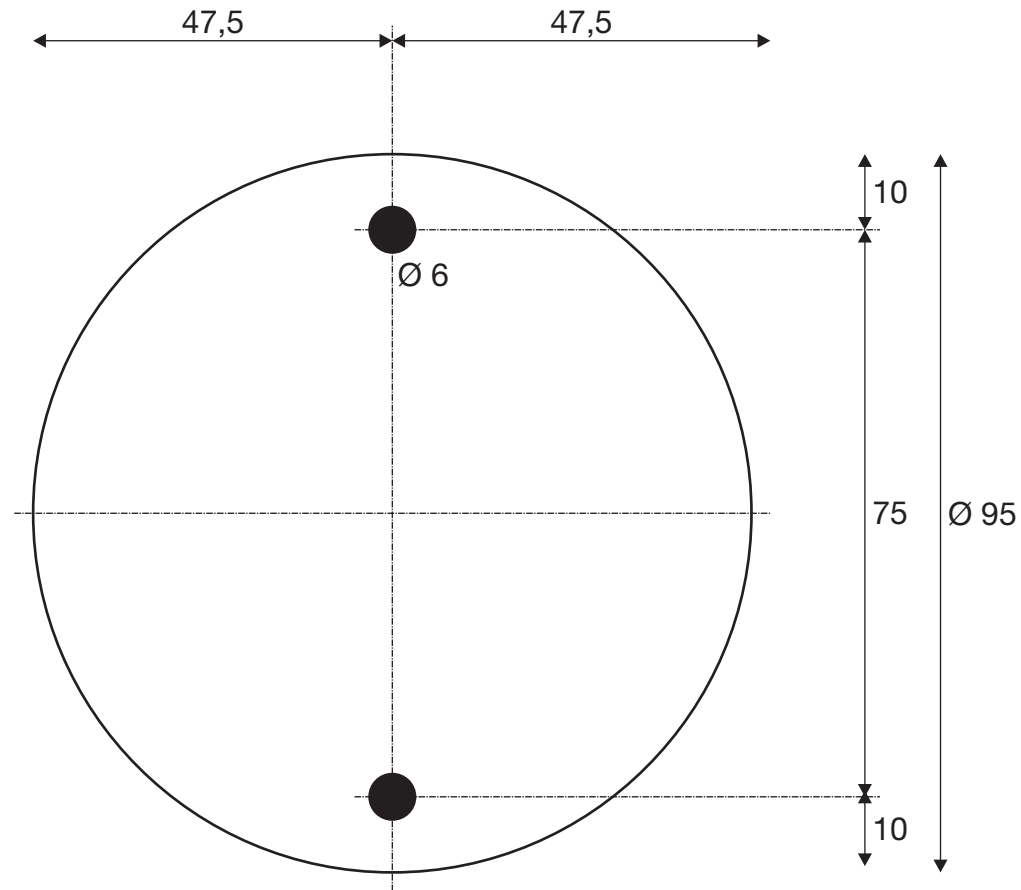

Item-no. 229741
(mm)
not in scale
nicht maßstäblich

23.01.2020 SLV GmbH

Technische Änderungen vorbehalten. Technical Details are subject to change. Les détails techniques sont sujet à des changements. Nos reservamos el derecho a modificaciones técnicas. Modifiche tecniche riservate. Behoudens technische wijzigingen. Ret til tekniske ændringer forbeholdes. Zmiany techniczne zastrzeżone. Сохраняется право на внесение технических изменений. Techniska ändringar kan förekomma. Teknik deęişiklik yapma hakkı saklıdır. A technikai részletek termékenként változhatnak.