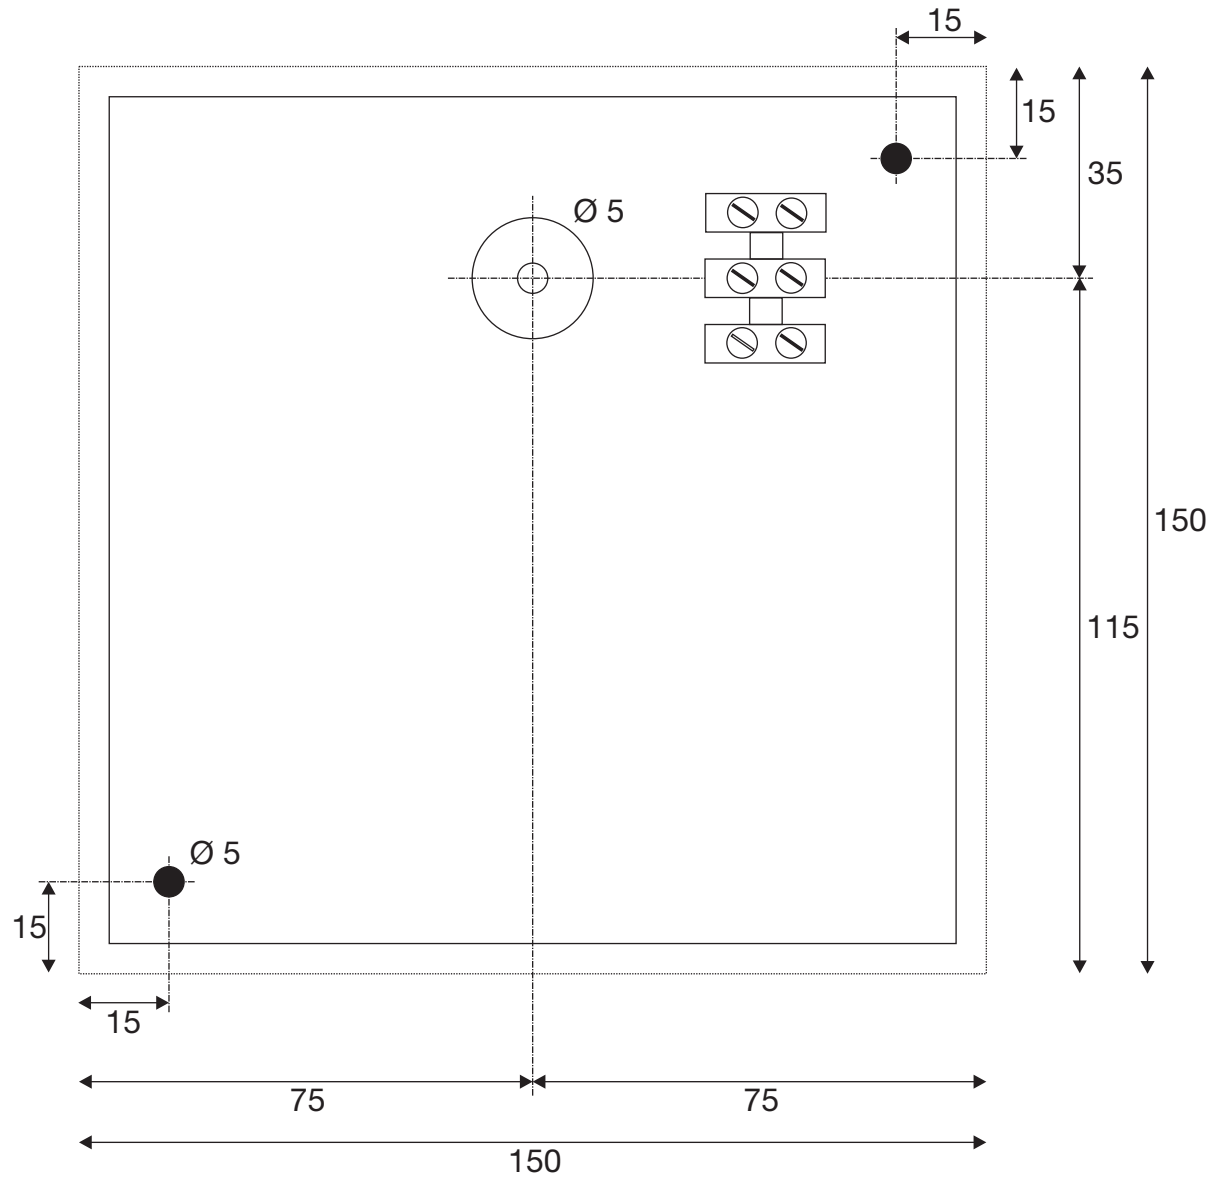

Item-no. 229664 ...65 229694 ...95

(mm)

not in scale

nicht maßstäblich

09.03.2020 SLV GmbH

Technische Änderungen vorbehalten. Technical Details are subject to change. Les détails techniques sont sujet à des changements.