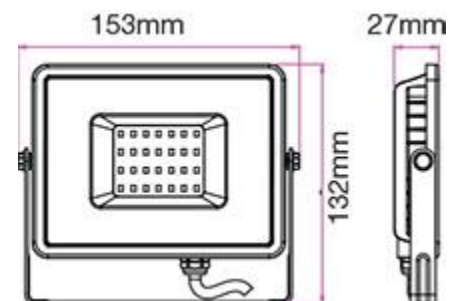

## Dimensions

### Size

153 x 132 x 27 mm