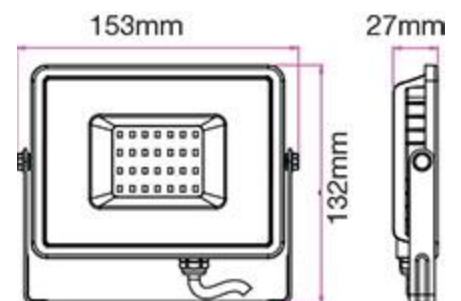

## Body Details

## Dimensions

### Size

153 x 132 x 27 mm